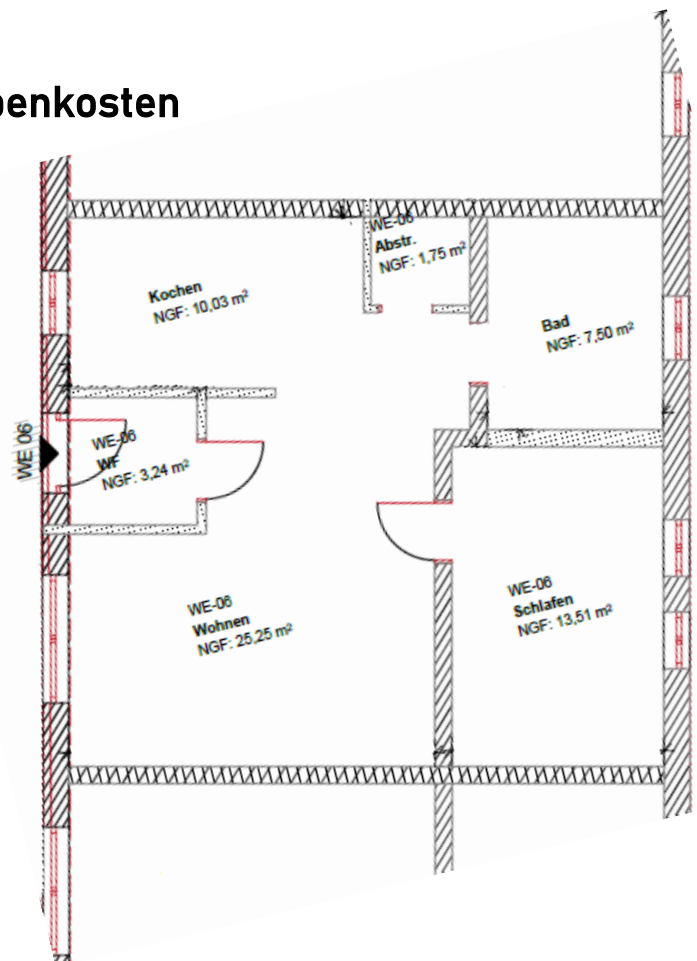

- barrierefreies Wohnen -

Vermietung

Neubau in Frohburg Ortsteil Benndorf

Größe: ca. 61m²

Kaltmiete: ca. 390€ zzgl. ca. 130€ Nebenkosten

Ausstattung:

- moderne Gas-Zentralheizung
- Abstellraum
- Bad mit bodengleicher Dusche
- Hausmeister/Reinigung
- Stellplatz
- auf Wunsch mit betreutem Wohnen