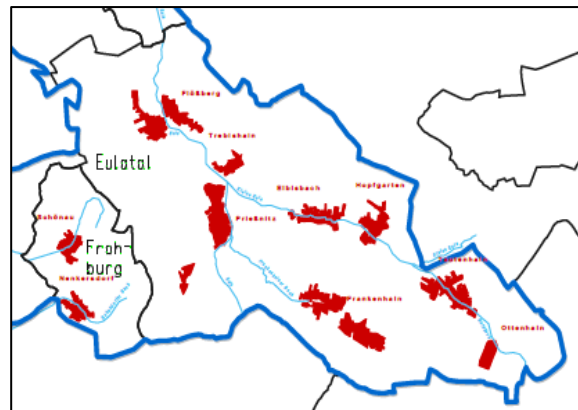

Anmeldung Netzanschluss:
<https://www.mitnetz-gas.de/netzanschluss/netzanschluss/aktionen>
<https://www.mitnetz-gas.de/netzanschluss/netzanschluss/anmeldung-zum-netzanschluss>

Versorgungsträger Abwasser

Abwasserzweckverband „Wyhratal“
OT Benndorf
Wyhraer Weg 11
04654 Frohburg
☎ 034348/810-20
<https://www.azv-wyhratal.de>

Abwasserzweckverband „Espenhain“
OT Thräna
Blumrodapark 6
04552 Borna
☎ 034343/507-0
<http://www.azv-espenhain.de>

für Frohburg und Kohren-Sahlis,
Geithain und die Gemeinde Narsdorf

für ehem. Eulatal sowie die
Ortsteile Schönau und Nenkersdorf

Versorgungsträger Trinkwasser

Versorgungsverband Grimma - Geithain
Zweckverband Wasser / Abwasser
Südstraße 80
04668 Grimma
☎ 03437/971100
<https://www.oewa.de>