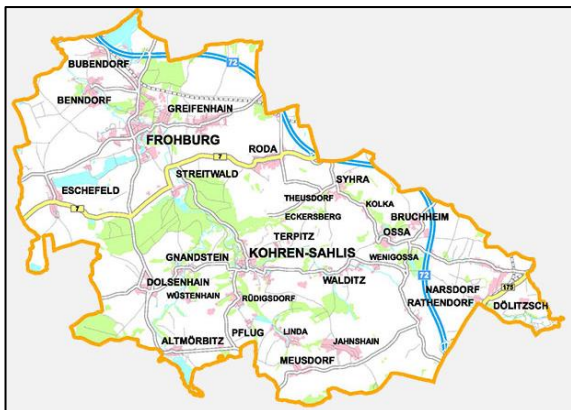

Versorgungsträger Energie

Mitteldeutsche Netzgesellschaft Strom mbH
Netzregion West-Sachsen
Standort Markkleeberg
Friedrich-Ebert-Straße 26
04416 Markkleeberg
☎ Service-Telefon 0800-2884400
<https://www.mitnetz-strom.de>

Anmeldung Netzanschluss:
<https://www.mitnetz-strom.de/Stromnetz/Netzanschluss/Netzanschlussverhaeltnis>

Versorgungsträger Gas

Mitteldeutsche Netzgesellschaft Gas mbH
Industriestraße 10
06184 Kabelsketal
☎ Service-Telefon 0800-2120120
<https://www.mitnetz-gas.de>

Anmeldung Netzanschluss:
<https://www.mitnetz-gas.de/netzanschluss/netzanschluss/aktionen>
<https://www.mitnetz-gas.de/netzanschluss/netzanschluss/anmeldung-zum-netzanschluss>

Versorgungsträger Abwasser

Abwasserzweckverband „Wyhratal“
OT Benndorf
Wyhraer Weg 11
04654 Frohburg
☎ 034348/810-20
<https://www.azv-wyhratal.de>

Abwasserzweckverband „Espenhain“
OT Thräna
Blumrodapark 6
04552 Borna
☎ 034343/507-0
<http://www.azv-espenhain.de>

für Frohburg und Kohren-Sahlis,
Geithain und die Gemeinde Narsdorf